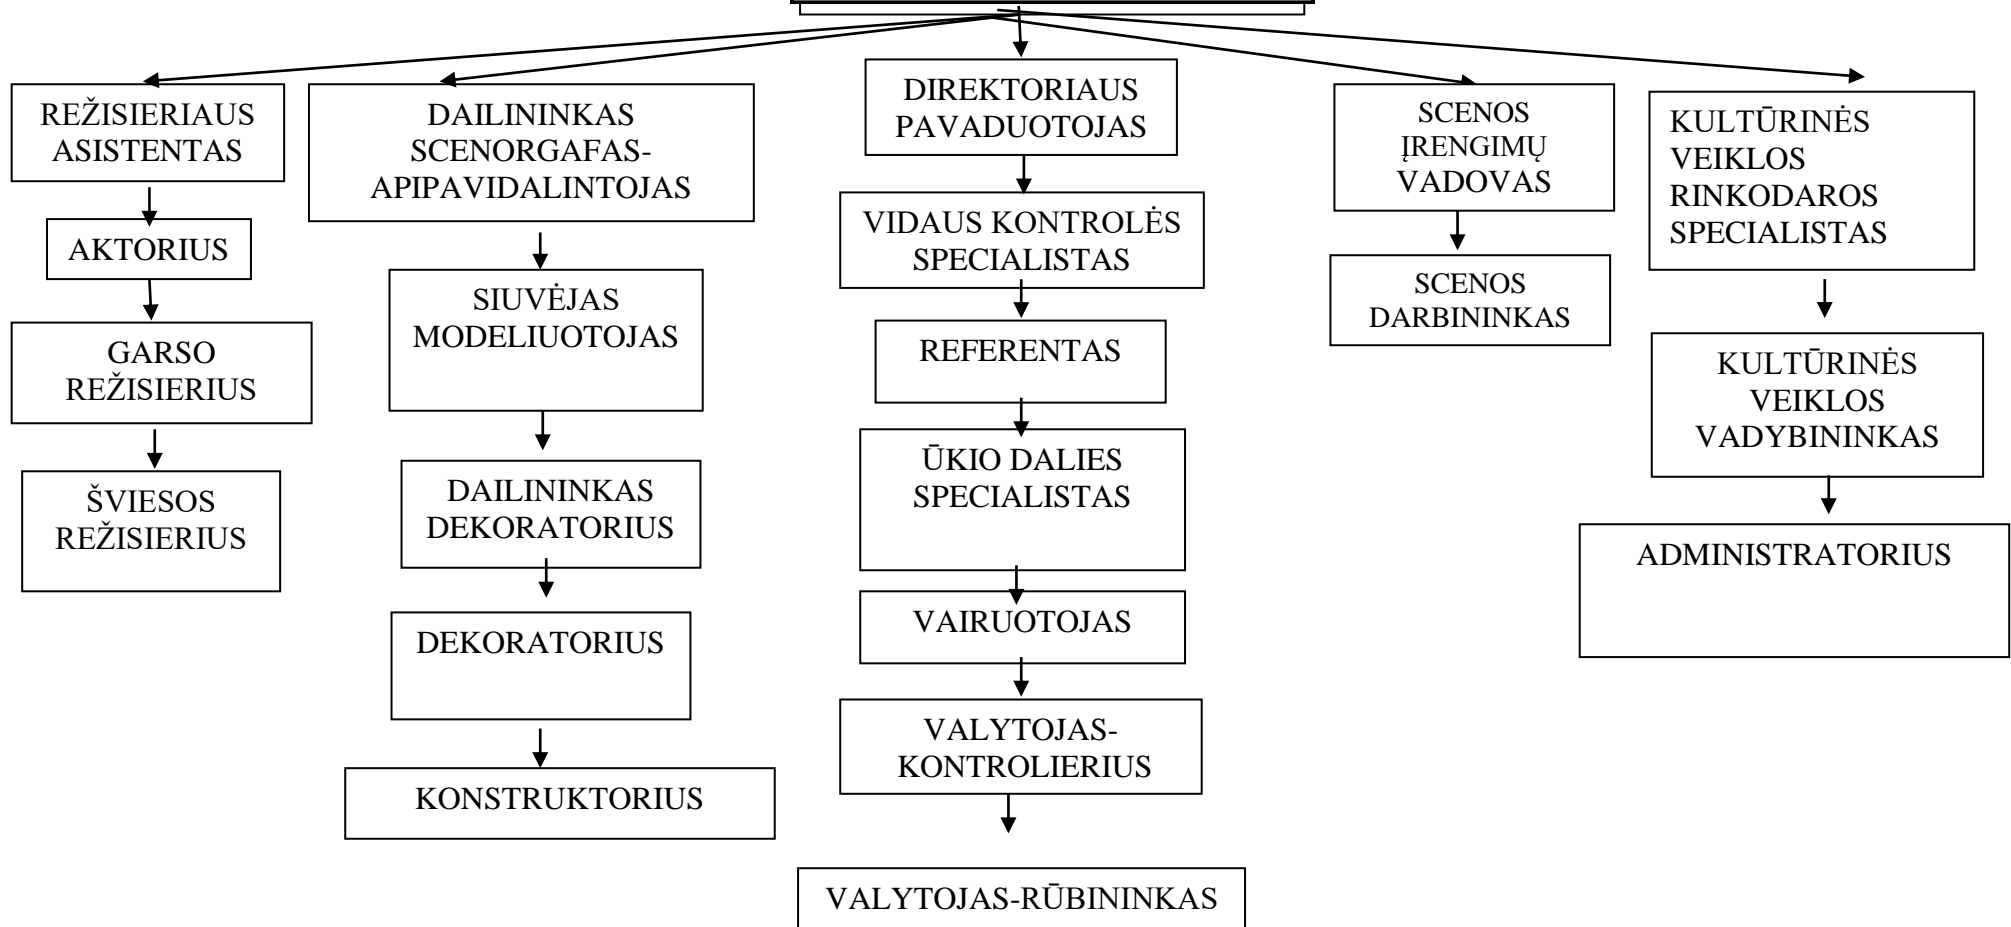

# PANEVĖŽIO LĒLIŲ VEŽIMO TEATRO ORGANIZACINĖ VALDYMO STRUKTŪRA

**DIREKTORIUS  
MENO VADOVAS**

PATVIRTINTA  
2025 sausio 21 d.  
Direktoriaus Įsakymu Nr.V-13